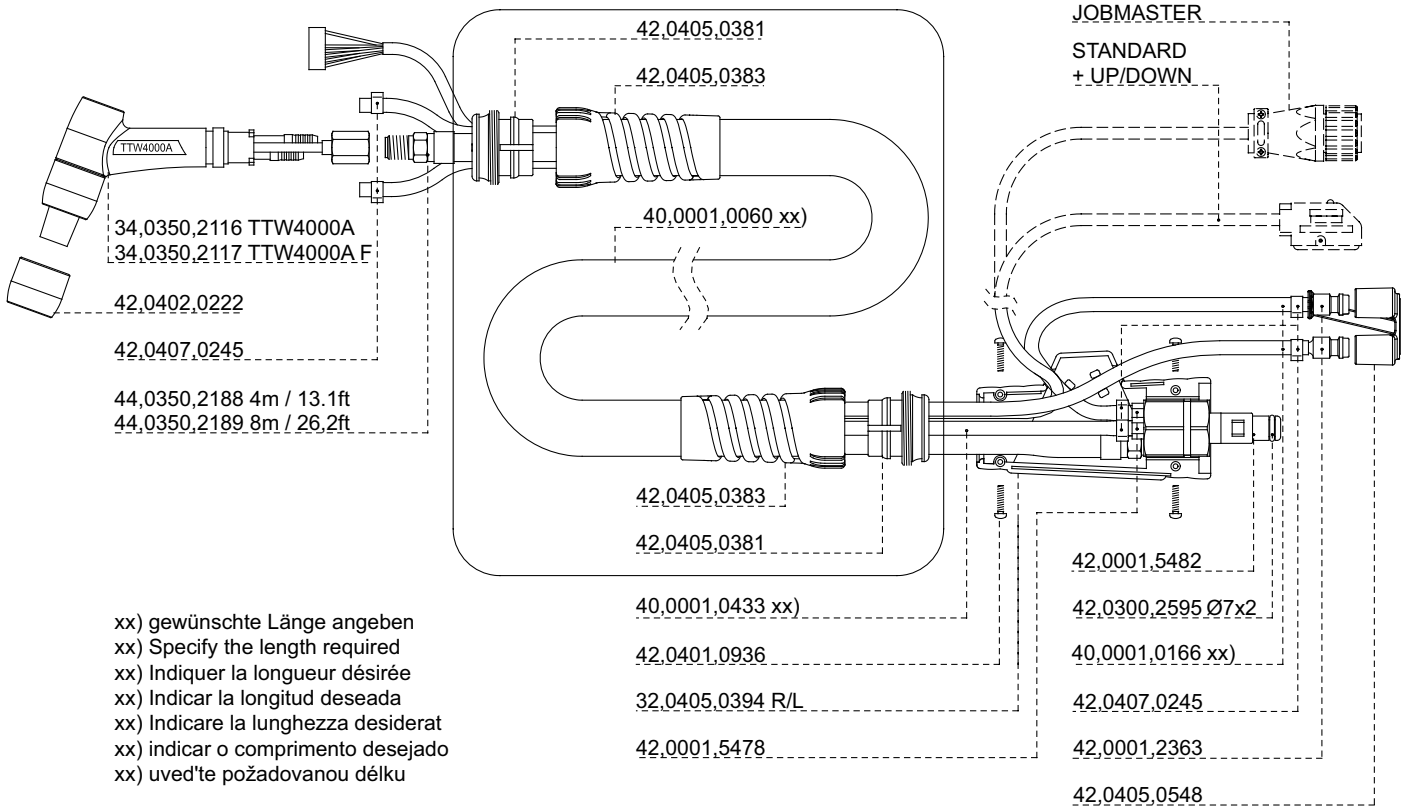

4,035,792 TTW4000A F++ / JM / Le / 4m / 13,1ft
4,035,793 TTW4000A F++ / JM / Le / 8m / 26,2ft

4,035,780 TTW4000A F/F++ / UD / 4m / 13,1ft
4,035,781 TTW4000A F/F++ / UD / 8m / 26,2ft

4,035,794 TTW4000A F/F++ / JM / Le / 4m / 13,1ft
4,035,795 TTW4000A F/F++ / JM / Le / 8m / 26,2ft

	Ø mm	Ø inch
	1,0-4,0	0,039-0,157

STANDARD

UP/DOWN

JOBMASTER

44.0350.2176 4m / 13.1ft / 44.0350.2177 8m / 26.2ft

xx) gewünschte Länge angeben
xx) Specify the length required
xx) Indiquer la longueur désirée
xx) Indicar la longitud deseada
xx) Indicare la lunghezza desiderata
xx) indicar o comprimento desejado
xx) uved'te požadovanou délku

OPTION - Leder / Leather / Cuir
44.0350.2180 4m / 13.1ft / 44.0350.2181 8m / 26.2ft

TTW4000AF++/UD/JM/Le, TTW4000AFF++/UD/JM/Le

Ersatzteilliste / Spare parts list / Listes de pièces de rechange / Lista de repuestos / Lista de peças sobresselentes / Lista dei Ricambi

Part No. gas lens	Part No. clamping nut	Part No. collet	Part No. electrode WC20	Part No. electrode WP	Part No. electrode WS2	Electrode Ø	
						Ømm	Øinch
44,0350,1500	42,0001,0692	42,0001,0697	42,0411,4012			1,0	.039
44,0350,1501	42,0001,0693	42,0001,0698	42,0411,4001	42,0411,4008	42,0411,0161	1,6	.063
44,0350,1460	42,0001,0694 x)	42,0001,0699 x)	42,0411,4002 x)	42,0411,4005	42,0411,0162	2,4	.094
44,0350,1461	42,0001,0695	42,0001,0700	42,0411,4003	42,0411,4006	42,0411,0163	3,2	.126
	42,0001,0696	42,0001,0701	42,0411,4013	42,0411,4007	42,0411,0164	4,0	.157
			42,0411,4014	42,0411,4009	42,0411,0165	4,8	.189