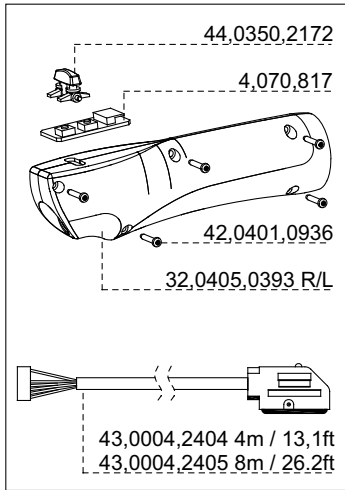

TTW 4000A
TTW 4000A F

Spare Parts List
TIG Manual welding torch

4,035,774 TTW4000A F++ / 4m / 13,1ft
4,035,775 TTW4000A F++ / 8m / 26,2ft

4,035,778 TTW4000A F++ / UD / 4m / 13,1ft
4,035,779 TTW4000A F++ / UD / 8m / 26,2ft
4,035,788 TTW4000A F++ / UD / Le / 4m / 13,1ft
4,035,789 TTW4000A F++ / UD / Le / 8m / 26,2ft

4,035,792 TTW4000A F++ / JM / Le / 4m / 13,1ft
4,035,793 TTW4000A F++ / JM / Le / 8m / 26,2ft

4,035,780 TTW4000A F/F++ / UD / 4m / 13,1ft
4,035,781 TTW4000A F/F++ / UD / 8m / 26,2ft

4,035,794 TTW4000A F/F++ / JM / Le / 4m / 13,1ft
4,035,795 TTW4000A F/F++ / JM / Le / 8m / 26,2ft

	Ø mm	Ø inch
	1,0-4,0	0,039-0,157

STANDARD

UP/DOWN

JOBMASTER

44.0350.2176 4m / 13.1ft / 44.0350.2177 8m / 26.2ft

xx) gewünschte Länge angeben
xx) Specify the length required
xx) Indiquer la longueur désirée
xx) Indicar la longitud deseada
xx) Indicare la lunghezza desiderata
xx) indicar o comprimento desejado
xx) uved'te požadovanou délku

OPTION - Leder / Leather / Cuir
44.0350.2180 4m / 13.1ft / 44.0350.2181 8m / 26.2ft

TTW4000AF++/UD/JM/Le, TTW4000AFF++/UD/JM/Le

Ersatzteilliste / Spare parts list / Listes de pièces de rechange / Lista de repuestos / Lista de peças sobresselentes / Lista dei Ricambi