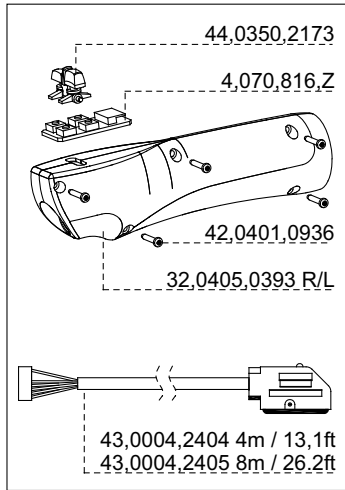

TTW 4000A
TTW 4000A F

Spare Parts List
TIG Manual welding torch

4,035,774 TTW4000A F++ / 4m / 13,1ft
4,035,775 TTW4000A F++ / 8m / 26,2ft

4,035,778 TTW4000A F++ / UD / 4m / 13,1ft
4,035,779 TTW4000A F++ / UD / 8m / 26,2ft
4,035,788 TTW4000A F++ / UD / Le / 4m / 13,1ft
4,035,789 TTW4000A F++ / UD / Le / 8m / 26,2ft

4,035,792 TTW4000A F++ / JM / Le / 4m / 13,1ft
4,035,793 TTW4000A F++ / JM / Le / 8m / 26,2ft

4,035,780 TTW4000A F/F++ / UD / 4m / 13,1ft
4,035,781 TTW4000A F/F++ / UD / 8m / 26,2ft

4,035,794 TTW4000A F/F++ / JM / Le / 4m / 13,1ft
4,035,795 TTW4000A F/F++ / JM / Le / 8m / 26,2ft

	Ø mm	Ø inch
	1,0-4,0	0,039-0,157

STANDARD

UP/DOWN

JOBMASTER

44.0350.2176 4m / 13.1ft / 44.0350.2177 8m / 26.2ft

xx) gewünschte Länge angeben
xx) Specify the length required
xx) Indiquer la longueur désirée
xx) Indicar la longitud deseada
xx) Indicare la lunghezza desiderata
xx) indicar o comprimento desejado
xx) uved'te požadovanou délku

OPTION - Leder / Leather / Cuir
44.0350.2180 4m / 13.1ft / 44.0350.2181 8m / 26.2ft

TTW4000AF++/UD/JM/Le, TTW4000AFF++/UD/JM/Le

Ersatzteilliste / Spare parts list / Listes de pièces de rechange / Lista de repuestos / Lista de peças sobresselentes / Lista dei Ricambi