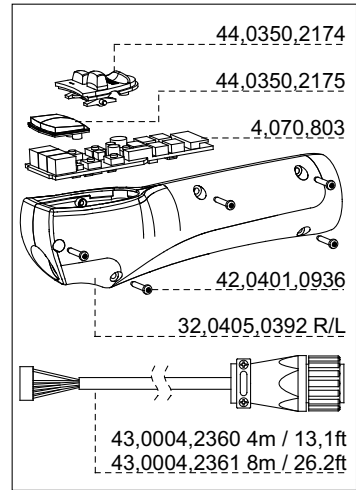

4,035,792 TTW4000A F++ / JM / Le / 4m / 13,1ft
4,035,793 TTW4000A F++ / JM / Le / 8m / 26,2ft

4,035,780 TTW4000A F/F++ / UD / 4m / 13,1ft
4,035,781 TTW4000A F/F++ / UD / 8m / 26,2ft

4,035,794 TTW4000A F/F++ / JM / Le / 4m / 13,1ft
4,035,795 TTW4000A F/F++ / JM / Le / 8m / 26,2ft

	Ø mm	Ø inch
	1,0-4,0	0,039-0,157

STANDARD

UP/DOWN

JOBMASTER

44.0350.2176 4m / 13.1ft / 44.0350.2177 8m / 26.2ft

xx) gewünschte Länge angeben
xx) Specify the length required
xx) Indiquer la longueur désirée
xx) Indicar la longitud deseada
xx) Indicare la lunghezza desiderata
xx) indicar o comprimento desejado
xx) uved'te požadovanou délku

OPTION - Leder / Leather / Cuir
44.0350.2180 4m / 13.1ft / 44.0350.2181 8m / 26.2ft

TTW4000AF++/UD/JM/Le, TTW4000AFF++/UD/JM/Le

Ersatzteilliste / Spare parts list / Listes de pièces de rechange / Lista de repuestos / Lista de peças sobresselentes / Lista dei Ricambi

Part No. gas lens	Part No. clamping nut	Part No. collet	Part No. electrode WC20	Part No. electrode WP	Part No. electrode WS2	Electrode Ø	
						Ømm	Øinch
44,0350,1500	42,0001,0692	42,0001,0697	42,0411,4012			1,0	.039
44,0350,1501	42,0001,0693	42,0001,0698	42,0411,4001	42,0411,4008	42,0411,0161	1,6	.063
44,0350,1460	42,0001,0694 x)	42,0001,0699 x)	42,0411,4002 x)	42,0411,4005	42,0411,0162	2,4	.094
44,0350,1461	42,0001,0695	42,0001,0700	42,0411,4003	42,0411,4006	42,0411,0163	3,2	.126
	42,0001,0696	42,0001,0701	42,0411,4013	42,0411,4007	42,0411,0164	4,0	.157
			42,0411,4014	42,0411,4009	42,0411,0165	4,8	.189