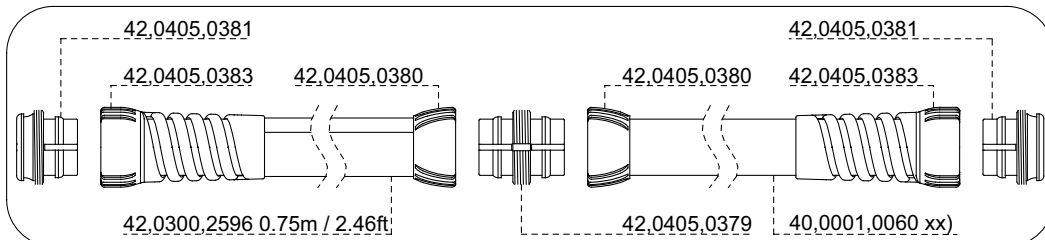

4,035,792 TTW4000A F++ / JM / Le / 4m / 13,1ft
4,035,793 TTW4000A F++ / JM / Le / 8m / 26,2ft

4,035,780 TTW4000A F/F++ / UD / 4m / 13,1ft
4,035,781 TTW4000A F/F++ / UD / 8m / 26,2ft

4,035,794 TTW4000A F/F++ / JM / Le / 4m / 13,1ft
4,035,795 TTW4000A F/F++ / JM / Le / 8m / 26,2ft

	Ø mm	Ø inch
	1,0-4,0	0,039-0,157

STANDARD

UP/DOWN

JOBMASTER

44.0350.2176 4m / 13.1ft / 44.0350.2177 8m / 26.2ft

xx) gewünschte Länge angeben
xx) Specify the length required
xx) Indiquer la longueur désirée
xx) Indicar la longitud deseada
xx) Indicare la lunghezza desiderata
xx) indicar o comprimento desejado
xx) uved'te požadovanou délku

OPTION - Leder / Leather / Cuir
44.0350.2180 4m / 13.1ft / 44.0350.2181 8m / 26.2ft

TTW4000AF++/UD/JM/Le, TTW4000AFF++/UD/JM/Le

Ersatzteilliste / Spare parts list / Listes de pièces de rechange / Lista de repuestos / Lista de peças sobresselentes / Lista dei Ricambi

Part No. gas lens	Part No. clamping nut	Part No. collet	Part No. electrode WC20	Part No. electrode WP	Part No. electrode WS2	Electrode Ø	
						Ømm	Øinch
44,0350,1500	42,0001,0692	42,0001,0697	42,0411,4012			1,0	.039
44,0350,1501	42,0001,0693	42,0001,0698	42,0411,4001	42,0411,4008	42,0411,0161	1,6	.063
44,0350,1460	42,0001,0694 x)	42,0001,0699 x)	42,0411,4002 x)	42,0411,4005	42,0411,0162	2,4	.094
44,0350,1461	42,0001,0695	42,0001,0700	42,0411,4003	42,0411,4006	42,0411,0163	3,2	.126
	42,0001,0696	42,0001,0701	42,0411,4013	42,0411,4007	42,0411,0164	4,0	.157
			42,0411,4014	42,0411,4009	42,0411,0165	4,8	.189