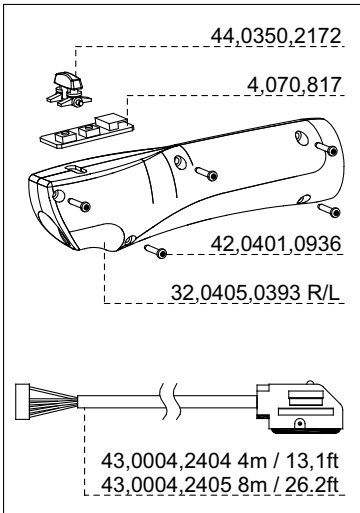

TTW 3000A
TTW 3000A F

Spare Parts List
TIG Manual welding torch

- 4,035,752 TTW3000A F++ / 4m / 13,1ft
4,035,753 TTW3000A F++ / 8m / 26,2ft
- 4,035,758 TTW3000A F++ / UD / 4m / 13,1ft
4,035,759 TTW3000A F++ / UD / 8m / 26,2ft
4,035,768 TTW3000A F++ / UD / Le / 4m / 13,1ft
4,035,769 TTW3000A F++ / UD / Le / 8m / 26,2ft
- 4,035,770 TTW3000A F++ / JM / Le / 4m / 13,1ft
4,035,771 TTW3000A F++ / JM / Le / 8m / 26,2ft
- 4,035,754 TTW3000A F/F++ / UD / 4m / 13,1ft
4,035,755 TTW3000A F/F++ / UD / 8m / 26,2ft
- 4,035,772 TTW3000A F/F++ / JM / Le / 4m / 13,1ft
4,035,773 TTW3000A F/F++ / JM / Le / 8m / 26,2ft

	Ø mm	Ø inch
	1,0-3,2	0,039-0,126

STANDARD

UP/DOWN

JOBMASTER

44,0350,2176 4m / 13,1ft / 44,0350,2177 8m / 26,2ft

xx) gewünschte Länge angeben
xx) Specify the length required
xx) Indiquer la longueur désirée
xx) Indicar la longitud deseada
xx) Indicare la lunghezza desiderata
xx) indicar o comprimento desejado
xx) uved'te požadovanou délku

OPTION - Leder / Leather / Cuir
44,0350,2180 4m / 13,1ft / 44,0350,2181 8m / 26,2ft

TTW3000AF++/UD/JM/Le, TTW3000AFF++/JM/Le

Ersatzteilliste / Spare parts list / Listes de pièces de rechange / Lista de repuestos / Lista de peças sobresselentes / Lista dei Ricambi

gas nozzle ceramic plugable L=33mm/1.299inch	Part No.	gas nozzle ceramic plugable L=22mm/.866inch	Part No.	d1		d2	
				mm	inch	mm	inch
	42,0300,0820		42,0300,0816	6,35	.250	20,8	.819
	42,0300,0821		42,0300,0817	8,0	.315	20,8	.819
	42,0300,0822 x)		42,0300,0818	9,5	.374	20,8	.819
	42,0300,0823		42,0300,0819	11,1	.437	20,8	.819