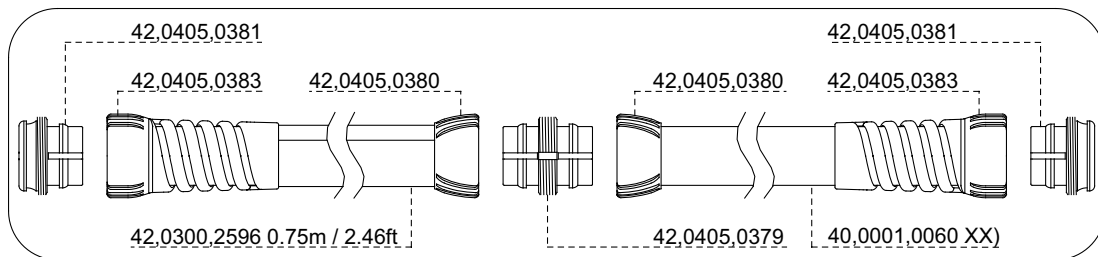

TTW 3000A
TTW 3000A F

Spare Parts List
TIG Manual welding torch

- 4,035,752 TTW3000A F++ / 4m / 13,1ft
4,035,753 TTW3000A F++ / 8m / 26,2ft
- 4,035,758 TTW3000A F++ / UD / 4m / 13,1ft
4,035,759 TTW3000A F++ / UD / 8m / 26,2ft
4,035,768 TTW3000A F++ / UD / Le / 4m / 13,1ft
4,035,769 TTW3000A F++ / UD / Le / 8m / 26,2ft
- 4,035,770 TTW3000A F++ / JM / Le / 4m / 13,1ft
4,035,771 TTW3000A F++ / JM / Le / 8m / 26,2ft
- 4,035,754 TTW3000A F/F++ / UD / 4m / 13,1ft
4,035,755 TTW3000A F/F++ / UD / 8m / 26,2ft
- 4,035,772 TTW3000A F/F++ / JM / Le / 4m / 13,1ft
4,035,773 TTW3000A F/F++ / JM / Le / 8m / 26,2ft

	Ø mm	Ø inch
	1,0-3,2	0,039-0,126

STANDARD

UP/DOWN

JOBMASTER

44,0350,2176 4m / 13,1ft / 44,0350,2177 8m / 26,2ft

xx) gewünschte Länge angeben
xx) Specify the length required
xx) Indiquer la longueur désirée
xx) Indicar la longitud deseada
xx) Indicare la lunghezza desiderata
xx) indicar o comprimento desejado
xx) uved'te požadovanou délku

OPTION - Leder / Leather / Cuir
44,0350,2180 4m / 13,1ft / 44,0350,2181 8m / 26,2ft

TTW3000AF++/UD/JM/Le, TTW3000AFF++/JM/Le

Ersatzteilliste / Spare parts list / Listes de pièces de rechange / Lista de repuestos / Lista de peças sobresselentes / Lista dei Ricambi

A-System

Part No. gas lens	Part No. clamping nut	Part No. collet	Part No. electrode WC20	Part No. electrode WP	Part No. electrode WS2	Electrode Ø	
						Ø mm	Ø inch
44,0350,1500	42,0001,0692	42,0001,1148	42,0411,4012			1,0	.039
44,0350,1501	42,0001,0693	42,0001,1149	42,0411,4001	42,0411,4008	42,0411,0161	1,6	.063
44,0350,1460	42,0001,0694 x)	42,0001,1150 x)	42,0411,4002 x)	42,0411,4005	42,0411,0162	2,4	.094
44,0350,1461	42,0001,0695	42,0001,1151	42,0411,4003	42,0411,4006	42,0411,0163	3,2	.126