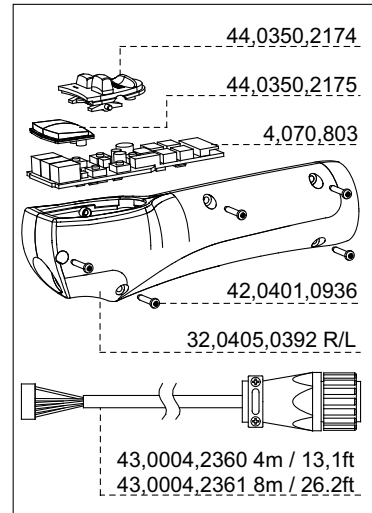

TTW 3000A
TTW 3000A F

Spare Parts List
TIG Manual welding torch

- 4,035,752 TTW3000A F++ / 4m / 13,1ft
4,035,753 TTW3000A F++ / 8m / 26,2ft
- 4,035,758 TTW3000A F++ / UD / 4m / 13,1ft
4,035,759 TTW3000A F++ / UD / 8m / 26,2ft
4,035,768 TTW3000A F++ / UD / Le / 4m / 13,1ft
4,035,769 TTW3000A F++ / UD / Le / 8m / 26,2ft
- 4,035,770 TTW3000A F++ / JM / Le / 4m / 13,1ft
4,035,771 TTW3000A F++ / JM / Le / 8m / 26,2ft
- 4,035,754 TTW3000A F/F++ / UD / 4m / 13,1ft
4,035,755 TTW3000A F/F++ / UD / 8m / 26,2ft
- 4,035,772 TTW3000A F/F++ / JM / Le / 4m / 13,1ft
4,035,773 TTW3000A F/F++ / JM / Le / 8m / 26,2ft

	Ø mm	Ø inch
	1,0-3,2	0,039-0,126

STANDARD

UP/DOWN

JOBMASTER

44,0350,2176 4m / 13,1ft / 44,0350,2177 8m / 26,2ft

xx) gewünschte Länge angeben
xx) Specify the length required
xx) Indiquer la longueur désirée
xx) Indicar la longitud deseada
xx) Indicare la lunghezza desiderata
xx) indicar o comprimento desejado
xx) uved'te požadovanou délku

OPTION - Leder / Leather / Cuir
44,0350,2180 4m / 13,1ft / 44,0350,2181 8m / 26,2ft

TTW3000AF++/UD/JM/Le, TTW3000AFF++/JM/Le

Ersatzteilliste / Spare parts list / Listes de pièces de rechange / Lista de repuestos / Lista de peças sobresselentes / Lista dei Ricambi

A-System

Part No. gas lens	Part No. clamping nut	Part No. collet	Part No. electrode WC20	Part No. electrode WP	Part No. electrode WS2	Electrode Ø	
						Ø mm	Ø inch
44,0350,1500	42,0001,0692	42,0001,1148	42,0411,4012			1,0	.039
44,0350,1501	42,0001,0693	42,0001,1149	42,0411,4001	42,0411,4008	42,0411,0161	1,6	.063
44,0350,1460	42,0001,0694 x)	42,0001,1150 x)	42,0411,4002 x)	42,0411,4005	42,0411,0162	2,4	.094
44,0350,1461	42,0001,0695	42,0001,1151	42,0411,4003	42,0411,4006	42,0411,0163	3,2	.126