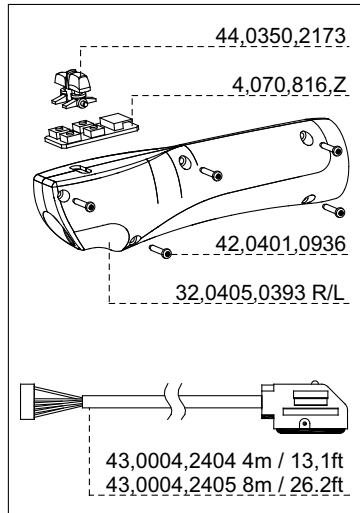

TTW 3000A
TTW 3000A F

Spare Parts List
TIG Manual welding torch

- 4,035,752 TTW3000A F++ / 4m / 13,1ft
4,035,753 TTW3000A F++ / 8m / 26,2ft
- 4,035,758 TTW3000A F++ / UD / 4m / 13,1ft
4,035,759 TTW3000A F++ / UD / 8m / 26,2ft
4,035,768 TTW3000A F++ / UD / Le / 4m / 13,1ft
4,035,769 TTW3000A F++ / UD / Le / 8m / 26,2ft
- 4,035,770 TTW3000A F++ / JM / Le / 4m / 13,1ft
4,035,771 TTW3000A F++ / JM / Le / 8m / 26,2ft
- 4,035,754 TTW3000A F/F++ / UD / 4m / 13,1ft
4,035,755 TTW3000A F/F++ / UD / 8m / 26,2ft
- 4,035,772 TTW3000A F/F++ / JM / Le / 4m / 13,1ft
4,035,773 TTW3000A F/F++ / JM / Le / 8m / 26,2ft

	Ø mm	Ø inch
	1,0-3,2	0,039-0,126

STANDARD

UP/DOWN

JOBMASTER

44,0350,2176 4m / 13,1ft / 44,0350,2177 8m / 26,2ft

xx) gewünschte Länge angeben
xx) Specify the length required
xx) Indiquer la longueur désirée
xx) Indicar la longitud deseada
xx) Indicare la lunghezza desiderata
xx) indicar o comprimento desejado
xx) uved'te požadovanou délku

OPTION - Leder / Leather / Cuir
44,0350,2180 4m / 13,1ft / 44,0350,2181 8m / 26,2ft

TTW3000AF++/UD/JM/Le, TTW3000AFF++/JM/Le

Ersatzteilliste / Spare parts list / Listes de pièces de rechange / Lista de repuestos / Lista de peças sobresselentes / Lista dei Ricambi

A-System

Part No. gas lens	Part No. clamping nut	Part No. collet	Part No. electrode WC20	Part No. electrode WP	Part No. electrode WS2	Electrode Ø	
						Ø mm	Ø inch
44,0350,1500	42,0001,0692	42,0001,1148	42,0411,4012			1,0	.039
44,0350,1501	42,0001,0693	42,0001,1149	42,0411,4001	42,0411,4008	42,0411,0161	1,6	.063
44,0350,1460	42,0001,0694 x)	42,0001,1150 x)	42,0411,4002 x)	42,0411,4005	42,0411,0162	2,4	.094
44,0350,1461	42,0001,0695	42,0001,1151	42,0411,4003	42,0411,4006	42,0411,0163	3,2	.126